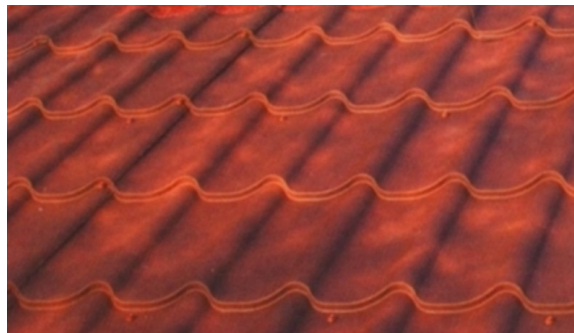

Gama de culori RAL tigla metalica belgiana, accesorii si pluviale

Gama de culori tigla metalica si accesorii

Tigla metalica PE 25 microni, PE mat 35 microni si Plastisol 200 microni strat vopsea

Poliester 25 µm

Poliester 35µm mat

Plastisol 200 µm

***NOU:** Culoare tigla metalica Megarustical!

Gama de culori pluviale (jgheaburi si burlane)

Aceste instructiuni sunt elaborate de SC Austrocasa Srl si sunt conforme cu agrementul tehnic si recomandarile Ide Joris si Megaprofil. Firma Austrocasa raspunde de calitatea executiei si montajului unui acoperis cu tigla metalica Megaprofil numai in cazul cand intre parti exista un contract de prestari servicii. In consecinta meseriasul care monteaza tigla metalica isi asuma toata raspunderea asupra calitatii manoperei de montaj. Aceste instructiuni sunt distribuite gratuit pe Internet si au un caracter de recomandare.