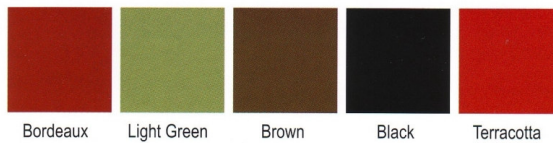

Gama de culori RAL tigla metalica belgiana, accesorii si pluviale

Gama de culori tigla metalica si accesorii

Tigla metalica PE 25 microni, PE mat 35 microni si Plastisol 200 microni strat vopsea

Poliester 25 µm

Poliester 35µm mat

Plastisol 200 µm

***NOU:** Culoare tigla metalica Megarustical!

Gama de culori pluviale (jgheaburi si burlane)

Aceste instructiuni sunt elaborate de SC Austrocasa Srl si sunt conforme cu agrementul tehnic si recomandarile Ide Joris si Megaprofil. Firma Austrocasa raspunde de calitatea executiei si montajului unui acoperis cu tigla metalica Megaprofil numai in cazul cand intre parti exista un contract de prestari servicii. In consecinta meseriasul care monteaza tigla metalica isi asuma toata raspunderea asupra calitatii manoperei de montaj. Aceste instructiuni sunt distribuite gratuit pe Internet si au un caracter de recomandare.